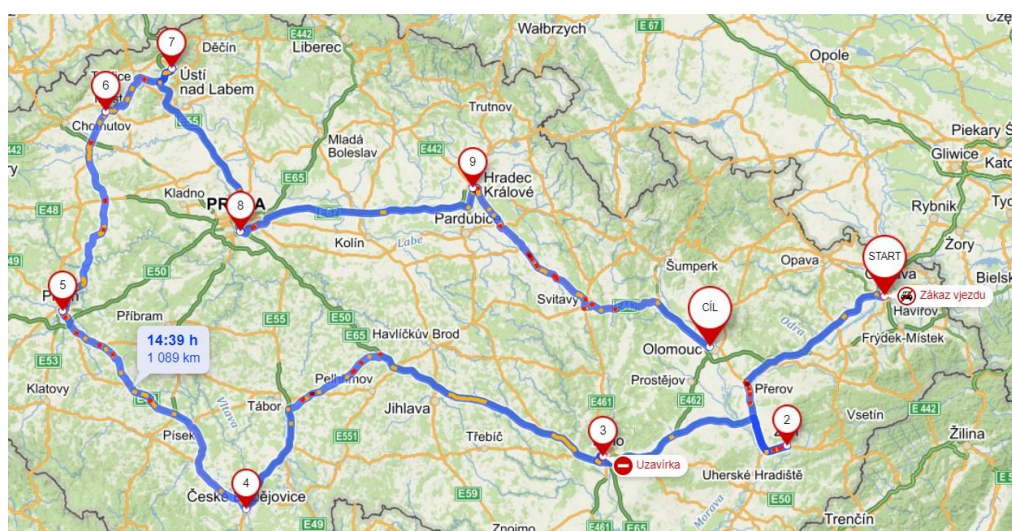

SHOWTRUCK Endress+Hauser

Měřicí technika, která přijíždí k Vám.

Showtruck – mobilní výstava

- **45 metrů čtverečních výstavní plochy**
Nejmodernější výstavní modely s monitorovacím a měřicím zařízením.
- **Vše na jednom místě**
Jedinečná příležitost vidět, jak fungují naše zařízení pro měření hladiny, průtoku, tlaku, teploty, analýza kapalin nebo monitorování dat.
- **Využití v každém oboru**
Expozice věnované chemickému průmyslu, energetice, potravinářství a vodohospodářství.
- **Lákavé občerstvení pro každého návštěvníka**

Společnost Endress+Hauser Czech s.r.o. si Vás dovoluje pozvat k návštěvě **SHOWTRUCKU**, předváděcího vozu, kde Vám představí reprezentativní průřez výrobním programem průmyslové měřicí techniky Endress+Hauser v přehledné a ucelené formě, včetně příkladů jejího nasazení v praxi.

7. – 18. června 2021 v České republice

Endress+Hauser 

People for Process Automation

Návštěva Showtruck 2021

Pondělí	7. června 2021	Ostrava
Úterý	8. června 2021	Zlín
Středa	9. června 2021	Brno
Čtvrtek	10. června 2021	České Budějovice
Pátek	11. června 2021	Plzeň
Pondělí	14. června 2021	Most
Úterý	15. června 2021	Ústí nad Labem
Středa	16. června 2021	Praha
Čtvrtek	17. června 2021	Hradec Králové
Pátek	18. června 2021	Olomouc